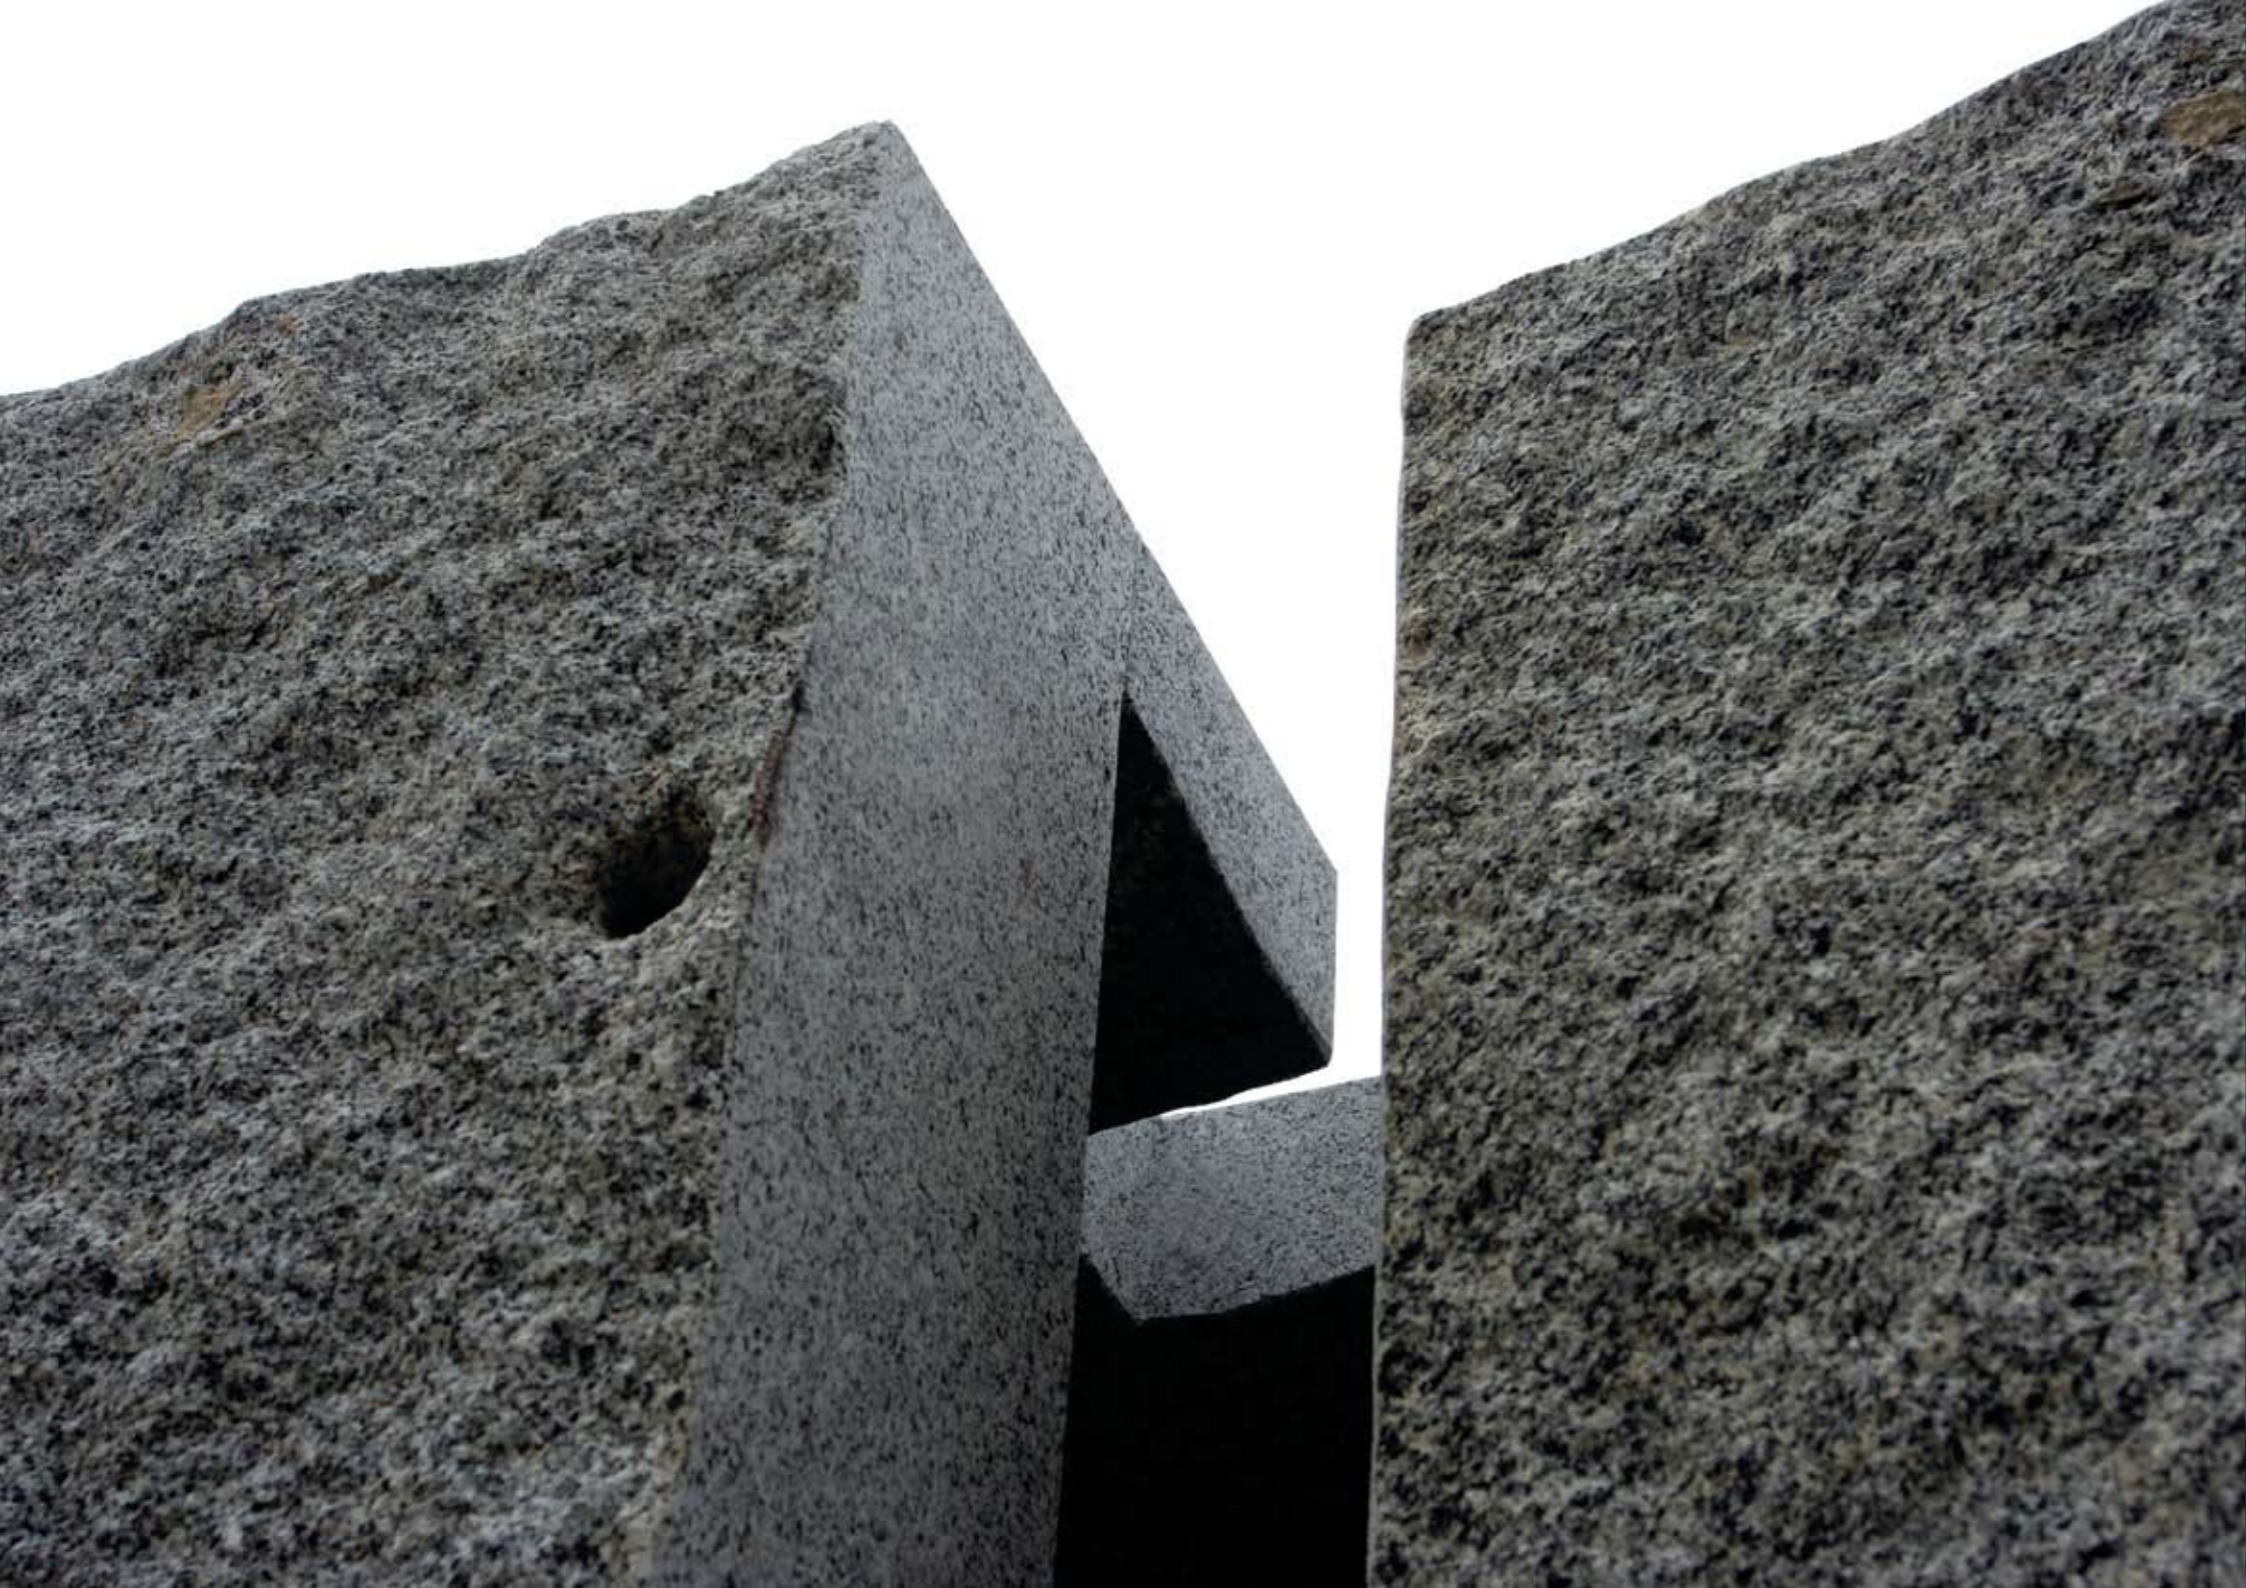

**Václav Fiala**

**KAPLE  
PRO OSAMĚLÉHO  
POUTNÍKA**

**CHAPEL  
FOR SOLITARY  
PILGRIM**

**žula, 246 x 90 x 175 cm**

**Domažlice – budoucí umístění stezka na vrch Baldov.**

**2013**

**MÍSTO BUDOUCÍHO OSAZENÍ**